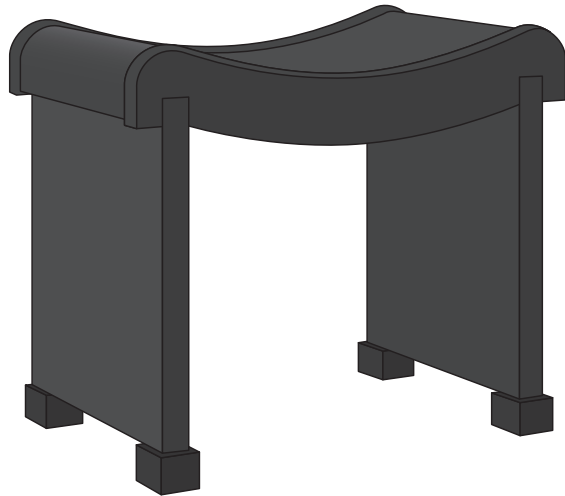

## Tabouret Curule (sabots)

Curule stool (block feet legs)

---

Tabouret Curule en bois à piètements sur sabots.

*Curule stool in wood with legs mounted on blocks.*

Tous nos meubles sont fabriqués par des artisans français  
*All our furniture is hand-made by French craftsmen*

### **STL 008A**

L.50 x P.33 x H.45 cm

W.19,7 x D.13 x H.17,7 in

Variétés de bois : acajou, sycamore, ébène de Macassar, palissandre, noyer ou tout autre bois sur commande.

*Wood varieties : mahogany, sycamore, Macassar ebony, rosewood, walnut or other wood upon request.*