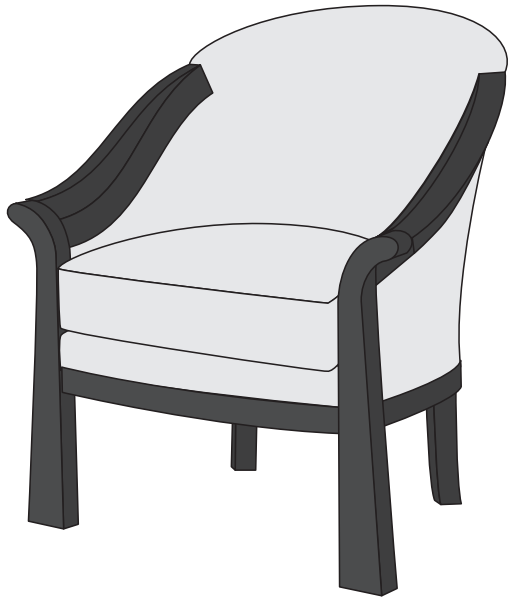

Fauteuil de bureau

Desk armchair

Fauteuil avec accoudoirs enroulés sur les montants en forme de crosse et pieds avant plats s'évasant vers le bas.

Armchair with gooseneck armrests rolled over the mounts.

Tous nos meubles sont fabriqués par des artisans français
All our furniture is hand-made by French craftsmen

Informations techniques / *Technical informations* :

ACH 034

L.72 x P.47 x H.80 cm

W.28,3 x D.18,5 x H.31,5 in