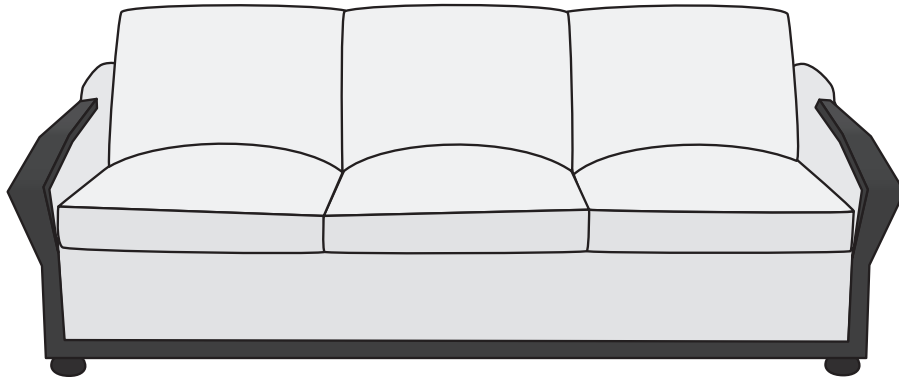

## Canapé trois places

Three places couch

---

Canapé avec accoudoirs plats.

*Sofa with flat armrests*

Tous nos meubles sont fabriqués par des artisans français  
*All our furniture is hand-made by French craftsmen*

### **SFA 044**

L.210 x P.75 x H.75 cm

W.82,7 x D.29,5 x H.29,5 in

Finitions : garniture en tissu blanc.

Variétés de bois : noyer, acajou teinté palissandre ou tout autre bois sur commande.

*Finish : white fabric upholstery.*