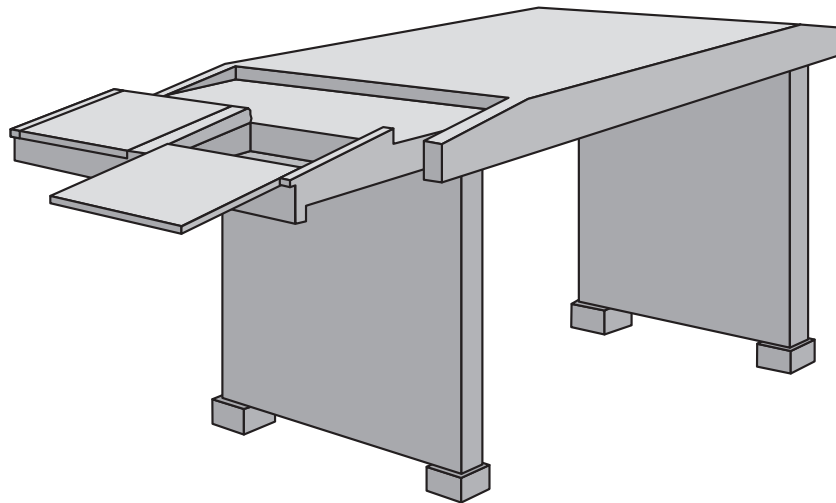

## Bureau pans coupés (pieds bois)

Cut-off desk (wood structure)

---

Bureau avec un plateau à géométrie variable formé d'un plan de travail fixe et de deux plans latéraux coulissant sous le plan de travail et permettant d'en agrandir la surface. Quatre tiroirs latéraux et un tiroir central apportent des possibilités de rangement. Piétement sabots en bois.

*Desk with a convertible desktop comprising a fixed work space and two lateral wings that slide underneath the work space and can be extended to expand the surface area. Four side drawers and a central drawer provide storage space. Wooden plinth legs.*

### **DSK 002**

fermé : L.150 x P.75 x H.71 cm / ouvert : L.220 x P.75 x H.71 cm  
*closed : W.59,1 x D.29,5 x H.28 in / opened : W.86,6 x D.29,5 x H.28 in*

Finitions : métal peint noir.

Variétés de bois : acajou, sycamore, ébène de Macassar ou tout autre bois sur commande.