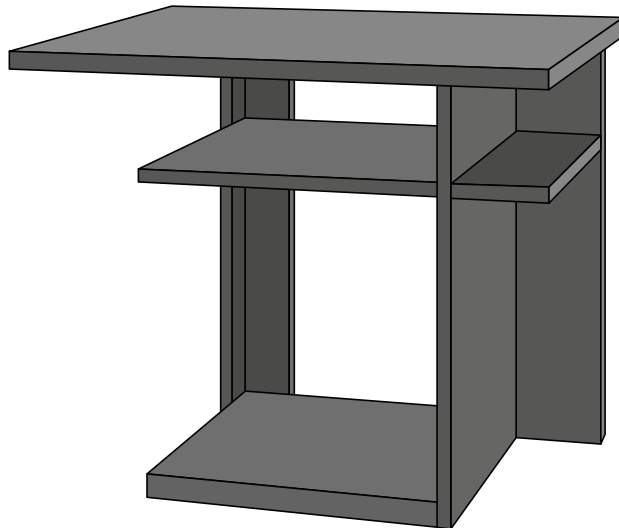

ÉDITION PIERRE CHAREAU

Table " Mondrian "

" Mondrian " table

Table à double plateaux.

Double tabletop side table.

Tous nos meubles sont fabriqués par des artisans français
All our furniture is hand-made by French craftsmen

Informations techniques / *Technical informations :*

LWT 050

L.65 x P.51 x H.61 cm

W.25,6 x D.24 x H.24 in

Variétés de bois : ébène de Macassar, sycamore ou tout autre bois sur commande.

Wood varieties : Macassar ebony, sycamore or other wood upon request.